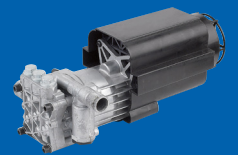

Elettropompa con pompa con testa in alluminio e motore con protezione termica

Electric motorpump with aluminium head pump and electric motor with thermal protector

Dati Tecnici / Technical Data

MOD	COD	MAX		lt/h		⚡		kg		
		bar	psi	lt/h	gph	kw	rpm	Hz	V	kg
375	14327	140	2000	440	119	1,8	3400	50-60	220-240~	8,7

Temperatura massima acqua / Max inlet water temperature

50°C 122°F IPX5-S1

Grandezze logistiche / Logistical Data

EAN code	Dimensione scatola Box dimensions	Q.ty Europallet (800x1200 mm)	Container		Camion Full Truck	kg
			20 ft	40 ft		Lordo/Gross
8016287143271	35x32x58	18	448	924	594	10,7