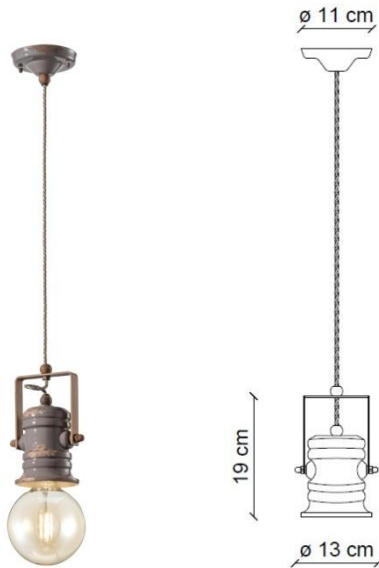

FERROLUCE

handmade light

CODE	C1840
COLLECTION	RETRO'
DATE	24/10/19
REV.	00

SCHEDA TECNICA | DATA SHEET

MADE IN ITALY

ALTRE DIMENSIONI | OTHER DIMENSIONS

Lungh.cavo | Length cable max 120 cm

Sospensione | Pendant

Materiale principale | Main material

ceramica | ceramic

Parti metalliche | Metal parts

ferro anticato cor ten | antiqued rust metal finish

ALTRE INFORMAZIONI | OTHER INFORMATION

Classe Class	I
IP IP	20
Potenza lampadina Bulb Power	max 53 W
Attacco Socket	E27
Peso Netto Net weight	0.87 Kg
Orientabilità Adjustability	no
Alimentazione Power supply	220-240 V
Tipologia di spina Type of plug	-
Classe energetica Energy Class	A++ > D
Imballo 1 Packaging 1	28 x 28 x 13 cm
Imballo 2 Packaging 2	-
Peso imballo Weight Packagings	1.24 Kg