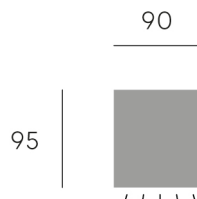

Lula

FARETTO A PLAFONE 6W
APPLICAZIONE: SOFFITTO

99194/02

EAN: 8020588552113

COLORE: BIANCO

CE EN 60598-1, EN 60598-2-1, EN 55015, EN 61547,
EN 61000, EN 62031, EN 62471

CARATTERISTICHE ILLUMINOTECNICHE

Fonte luminosa	LED
LED 1	1 x COB Ø13,5 mm
Temperatura colore	4000K
Lumen nominali	640
Lumen reali	480
CRI	>80
Corrente	61mA
Rischio fotobiologico	Classe 0 - Rischio esente. IEC/TR62471
Illuminazione	DIRETTA
Ottica	84°

CARATTERISTICHE GENERALI

Materiale struttura	ALLUMINIO PRESSOFUSO
Materiale diffusore	VETRO
Finitura diffusore	TRASPARENTE
Peso netto	0.69 Kg.

CARATTERISTICHE ELETTRICHE

Alimentazione	220-240V
Potenza assorbita	6 W
Efficienza energetica	Classe F
Driver	INTEGRATO

LULA 98194-99194

DISTANZA	DIAMETRO	LUX (med)	LUX (max)
100 cm	180 cm	120	318
200 cm	360 cm	30	80
300 cm	540 cm	13	35
400 cm	720 cm	8	20
500 cm	900 cm	5	13