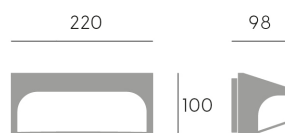

# Dome

APPLIQUE CON VISIERA 10W

APPLICAZIONE: PARETE

99145/16

EAN: 8020588999659

COLORE: GRAFITE

**CE** EN 60598-1, EN 60598-2-1, EN 55015, EN 61547, EN 61000, EN 62031, EN 62471

## CARATTERISTICHE ILLUMINOTECNICHE

Fonte luminosa	LED
LED 1	15 x SMD 2835
Temperatura colore	4000K
Lumen nominali	1070
Lumen reali	940
CRI	>80
Corrente	57mA
Rischio fotobiologico	Classe 0 - Rischio esente. IEC/TR62471
Illuminazione	DIRETTA
Ottica	131°

## CARATTERISTICHE GENERALI

Materiale struttura	ALLUMINIO PRESSOFUSO
Materiale diffusore	TERMOPLASTICO
Finitura diffusore	SATINATO
Peso netto	0.4 Kg.

### DOME 98145-99145

131°	DISTANZA	DIAMETRO	LUX (med)	LUX (max)
	100 cm	439 cm	27	91
	200 cm	878 cm	9	23
	300 cm	1317 cm	3	10
	400 cm	1755 cm	2	6
	500 cm	2194 cm	1	4