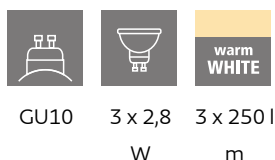

Grado di protezione	IP20
Classe di protezione	1
Tensione di rete	220-240V,50/60Hz
Tensione di esercizio	220-240V,50/60Hz
Watt 1	2,8

Sorgente luminosa 1

Numero di presa lampada / sorgente luminosa 1	3
Tipo di presa 1	GU10
Tipo illuminante 1	LED
Illuminante 1	Incluso
Lumen ogni presa lampada / sorgente luminosa 1	250
Kelvin 1	3000
Colore chiaro 1	BIANCO CALDO
Classe di efficienza energetica	F
Informazioni su sostituzioni	LED sostituibile dall'utente, Nessun driver incluso
Forma illuminante 1	GU10