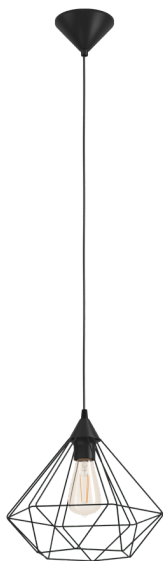

94188  
TARBES

EGLO

## Informazioni generali

Codice prodotto	94188
Modello	Sospensione
Segmento prodotto	Indoor
Tema	vintage

## Dimensioni

Altezza articolo (in mm/in)	1100
Diametro articolo (in mm/in)	325
Peso netto (in kg)	0,6

## Materiale e colore

Materiale struttura	policarbonato
Colore struttura	nero
Colore cavo	nero
Materiale diffusore	acciaio
Colore diffusore	nero