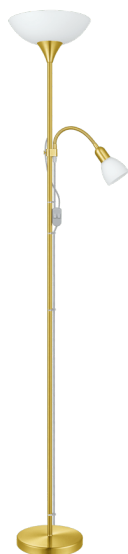

82843

UP 2

Informazioni generali

Codice prodotto	82843
Modello	Piantana
Segmento prodotto	Indoor
Tema	altro / non attribuibile

Dimensioni

Altezza articolo (in mm/in)	1765
Diametro articolo (in mm/in)	275
Peso netto (in kg)	3,97
Diametro base (in mm/in)	230

Materiale e colore

Materiale struttura	acciaio
Colore struttura	ottone opaco
Materiale diffusore	policarbonato, vetro
Colore diffusore	bianco

Funzioni

Tipo di interruttore	interruttore a cavo
Batteria	No