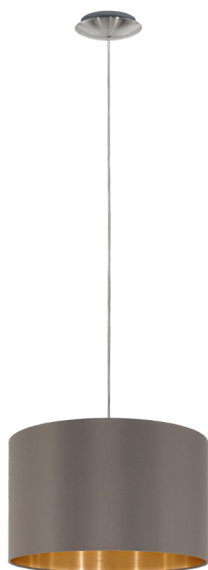

31603
MASERLO

EGLO

Informazioni generali

Codice prodotto	31603
Modello	Sospensione
Segmento prodotto	Indoor
Tema	tessuto

Dimensioni

Altezza articolo (in mm/in)	1100
Diametro articolo (in mm/in)	380
Peso netto (in kg)	0,6

Materiale e colore

Materiale struttura	acciaio
Colore struttura	nicel satinato
Materiale diffusore	tessuto
Colore diffusore	cappuccino, oro

Funzioni

Tipo di interruttore	Senza interruttore
Batteria	No

Informazioni tecniche