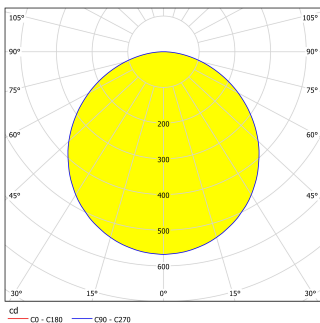

Batteria	No

Informazioni tecniche

Grado di protezione	IP44
Classe di protezione	2
Tensione di rete	220-240V,50/60Hz
Tensione di esercizio	220-240V,50/60Hz
Dimmerabile	No
Watt 1	20,5
Max.Watt Incr.Transformer/Driver	21W

Sorgente luminosa 1

Numero di presa lampada / sorgente luminosa 1	1
Tipo di presa 1	LED
Tipo illuminante 1	LED
Illuminante 1	Incluso
Lumen ogni presa lampada / sorgente luminosa 1	2400
Kelvin 1	3000
Colore chiaro 1	BIANCO CALDO
Classe di efficienza energetica	F
Dimmerabile	No
Informazioni su sostituzioni	LED e driver non possono essere sostituiti

THE FUNCTIONAL GUARANTEE ONLY APPLIES TO THE USE OF THE PRODUCTS IN THE PRIVATE SECTOR AND NOT TO PRODUCTS THAT ARE USED COMMERCIALY (E.G. IN RESTAURANTS, HOTELS, RESORTS), ON A COMMUNAL LEVEL OR IN GENERAL AREAS OF MULTI-PARTY HOUSES.

L'azienda produttrice si riserva il diritto di apportare eventuali modifiche tecniche.