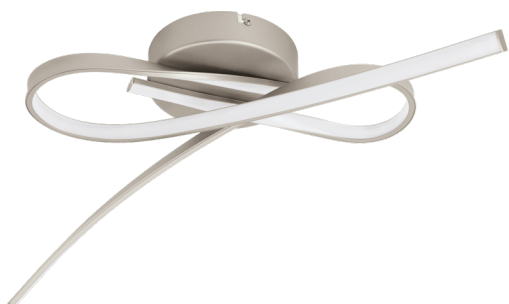

33454
PALOZZA

EGLO

Informazioni generali

Codice prodotto	33454
Modello	Plafoniera
Segmento prodotto	Indoor
Tema	altro / non attribuibile
Classe di efficienza energetica	D

Dimensioni

Altezza articolo (in mm/in)	125
Larghezza articolo (in mm/in)	315
Lunghezza articolo (in mm/in)	705
Peso netto (in kg)	0,53

Materiale e colore

Materiale struttura	alluminio
Colore struttura	nicel satinato
Materiale diffusore	policarbonato
Colore diffusore	bianco

Funzioni

Tipo di interruttore	Senza interruttore
----------------------	--------------------