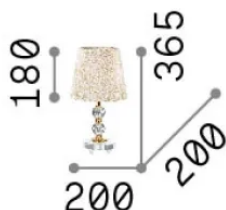

Info sorgente e prestazionali

Sorgente integrata	Light bulb (not included)
Sorgente sostituibile	No
Potenza	E27 max 1 x 60 W
Emissione	Diffuse
Consumo massimo	-
Lampadina consigliata	119571 E27 GOCCIA 08W 3000K CRI80 TRASP