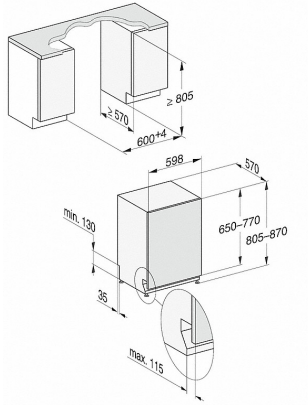

G 5263 SCVi Active Plus

Lavastoviglie a scomparsa totale
per risultati di asciugatura ottimali grazie all'asciugatura AutoOpen.

Dati tecnici	
Larghezza nicchia in mm	600
Altezza nicchia in mm	805
Profondità nicchia in mm	570
Larghezza elettrodomestico in mm	598
Altezza elettrodomestico in mm	805
Profondità elettrodomestico in mm	570
Profondità elettrodomestico a sportello aperto in cm	116,5
Peso netto in kg	44,0
Potenza assorbita in kW	2,0
Tensione in V	230
Protezione in A	10
Numero fasi	1
Frequenza elettrica standard	50
Lunghezza tubo di afflusso idrico in m	1,50
Lunghezza di tubo di scarico idrico in m	1,50
Lunghezza del cavo elettrico in m	1,70
Min .- max. peso pannello frontale in kg	4,0
[tramite assistenza tecnica commutabile a]	8,0

G 5263 SCVi Active Plus

Lavastoviglie a scomparsa totale
per risultati di asciugatura ottimali grazie all'asciugatura AutoOpen.

G7000, a scomparsa totale G, 60 cm (schema)

- 1) Altezza zoccolo 35–155 mm,
- 2) Altezza zoccolo 100–220 mm,
- 3) Altezza apparecchio max. 930 mm con kit di modifica altezza zoccolo-1 (Mat.-Nr. 6.394.761)