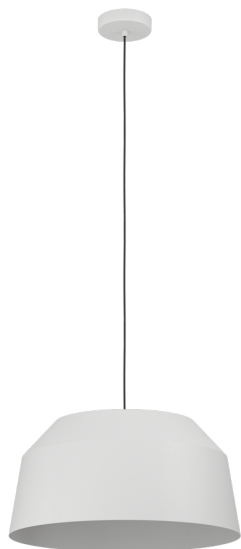

900381
CONTRISA

 EGLO

Informazioni generali

Codice prodotto	900381
Modello	Sospensione
Segmento prodotto	Indoor
Tema	altro / non attribuibile

Dimensioni

Altezza articolo (in mm/in)	1100
Diametro articolo (in mm/in)	520
Peso netto (in kg)	2,75

Materiale e colore

Materiale struttura	acciaio
Colore struttura	grigio
Colore cavo	cavo tessile nero

Funzioni

Tipo di interruttore	Senza interruttore
Batteria	No

Informazioni tecniche

Grado di protezione	IP20
Classe di protezione	2
Tensione di rete	220-240V,50/60Hz
Tensione di esercizio	220-240V,50/60Hz
Watt 1	40