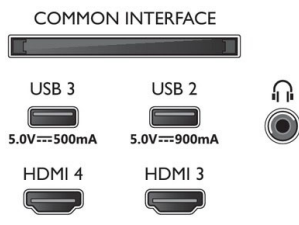

48OLED818/12

- Compatibile con montaggio a parete: 300 x 300 mm
- Dimensioni del supporto (L x A x P): 450,0 x 70,0 x 230,0 mm
- Altezza del piedistallo rispetto al bordo inferiore del TV: 70,0 mm

Accessori

- Accessori inclusi: Telecomando, 2 batterie AAA, Piedistallo da tavolo, Cavo alimentazione, Guida rapida, Brochure legale e per la sicurezza

Scheda energetica UE

- Numeri di registrazione EPREL: TBC
- Classe energetica per SDR: nd
- Consumo energetico in modalità acceso per SDR: TBC kWh/1000h
- Classe energetica per HDR: nd
- Consumo energetico in modalità acceso per HDR: TBC kWh/1000h
- Consumo energetico in modalità off: nd
- Modalità standby in rete: 2.0 W
- Tecnologia dei pannelli: OLED

Connections

Side

Bottom

Data di rilascio
2023-03-11

Versione: 1.1.1

12 NC: 8670 001 89017
EAN: 87 18863 03839 0

© 2023 Koninklijke Philips N.V.
Tutti i diritti riservati.

Le specifiche sono soggette a modifica senza preavviso I marchi sono di proprietà di Koninklijke Philips N.V. o dei rispettivi detentori.