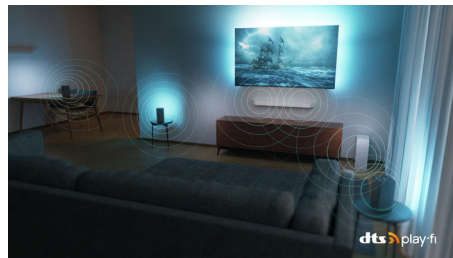

Philips OLED
TV Ambilight 4K

TV Ambilight da 121 cm (48")

Processore P5 AI Perfect Picture
Audio Dolby Atmos
Google TV™

48OLED818

Eccezionale, sotto ogni aspetto.

TV Ambilight 4K

Dai film ai programmi TV, le immagini realistiche e l'audio perfetto di questo TV OLED si fondono con l'immersivo alone di luce di Ambilight per offrirti un'esperienza eccezionale. Il telaio in metallo scuro e il design senza cornice aggiungono un tocco elegante.

Dolby Vision e Dolby Atmos

Con Dolby Vision e Dolby Atmos, l'esperienza di visione dei tuoi film, dei programmi e dei giochi sarà straordinaria e con un suono incredibile. Potrai goderti immagini super dettagliate e sentire chiaramente ogni parola. Sperimenta gli effetti sonori, come se l'azione accadesse realmente intorno a te.

DTS Play-Fi

Goditi un audio chiaro e di qualità. Se vuoi di più, il sistema Home wireless Philips con DTS Play-Fi ti consente di collegare in pochi secondi soundbar e altoparlanti wireless compatibili in tutta la casa. È anche possibile creare un sistema audio surround Home Theater utilizzando il televisore come altoparlante centrale.