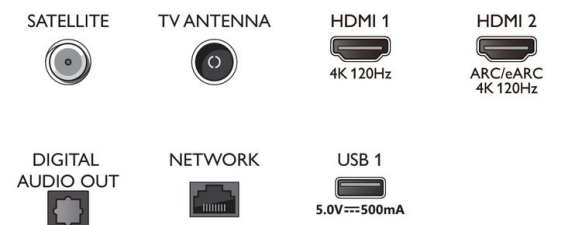

- Accessori inclusi: Telecomando, 2 batterie AAA, Piedistallo da tavolo, Cavo alimentazione, Guida rapida, Brochure legale e per la sicurezza

Scheda energetica UE

- Numeri di registrazione EPREL: TBC
- Classe energetica per SDR: nd
- Consumo energetico in modalità acceso per SDR: TBC kWh/1000h
- Classe energetica per HDR: nd
- Consumo energetico in modalità acceso per HDR: TBC kWh/1000h
- Consumo energetico in modalità off: nd
- Modalità standby in rete: 2.0 W
- Tecnologia dei pannelli: OLED

Connections

Side

Bottom

Data di rilascio
2023-03-11

Versione: 1.1.1

12 NC: 8670 001 89017
EAN: 87 18863 03839 0

© 2023 Koninklijke Philips N.V.
Tutti i diritti riservati.

Le specifiche sono soggette a modifica senza preavviso I marchi sono di proprietà di Koninklijke Philips N.V. o dei rispettivi detentori.