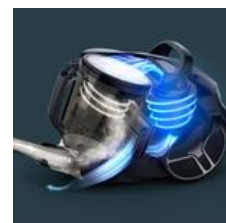

Riparabilità di 15 anni

Materiali robusti e resistenti combinati ad un design studiato per durare a lungo e una qualità supportata dall'impegno per offrire una riparabilità di 15 anni.

Ampio raggio d'azione

Gli 8,80 m di lunghezza del cavo permettono la copertura di grandi superfici, senza dover cambiare presa di corrente