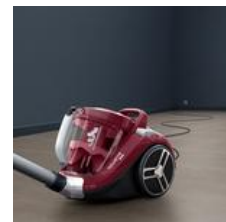

Contenitore della polvere facile da svuotare e pulire

Il contenitore raccogli-polvere è progettato in modo da essere facile da estrarre e veloce da pulire.