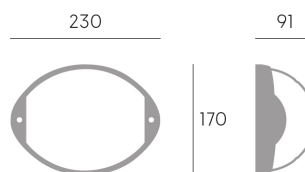

# Coco

APPLIQUE 7W

APPLICAZIONE: PARETE

99510/16

EAN: 8020588845475

COLORE: GRAFITE

**CE** EN 60598-1, EN 60598-2-1, EN 55015, EN 61547, EN 61000, EN 62031, EN 62471

## CARATTERISTICHE ILLUMINOTECNICHE

Fonte luminosa	LED
LED 1	30 x SMD 2835
Temperatura colore	4000K
Lumen nominali	1000
Lumen reali	784
CRI	>80
Corrente	42mA
Rischio fotobiologico	Classe 0 - Rischio esente. IEC/TR62471
Illuminazione	DIRETTA
Ottica	127°

## CARATTERISTICHE GENERALI

Materiale struttura	ALLUMINIO PRESSOFUSO
Materiale diffusore	TERMOPLASTICO
Finitura diffusore	SATINATO
Peso netto	0.49 Kg.

## COCO 98510-99510

127°	DISTANZA	DIAMETRO	LUX (med)	LUX (max)
	100 cm	401 cm	43	205
	200 cm	802 cm	11	51
	300 cm	1203 cm	5	23
	400 cm	1605 cm	3	13
	500 cm	2006 cm	2	8