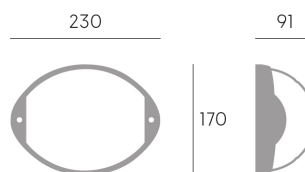

Coco

APPLIQUE 7W

APPLICAZIONE: PARETE

99510/02

EAN: 8020588658228

COLORE: BIANCO

CE EN 60598-1, EN 60598-2-1, EN 55015, EN 61547, EN 61000, EN 62031, EN 62471

CARATTERISTICHE ILLUMINOTECNICHE

Fonte luminosa	LED
LED 1	30 x SMD 2835
Temperatura colore	4000K
Lumen nominali	1000
Lumen reali	784
CRI	>80
Corrente	42mA
Rischio fotobiologico	Classe 0 - Rischio esente. IEC/TR62471
Illuminazione	DIRETTA
Ottica	127°

CARATTERISTICHE GENERALI

Materiale struttura	ALLUMINIO PRESSOFUSO
Materiale diffusore	TERMOPLASTICO
Finitura diffusore	SATINATO
Peso netto	0.49 Kg.

CARATTERISTICHE ELETTRICHE

Alimentazione	220-240V
Potenza assorbita	7 W
Efficienza energetica	Classe E
Driver	On Board (DOB)

COCO 98510-99510

127°	DISTANZA	DIAMETRO	LUX (med)	LUX (max)
	100 cm	401 cm	43	205
	200 cm	802 cm	11	51
	300 cm	1203 cm	5	23
	400 cm	1605 cm	3	13
	500 cm	2006 cm	2	8