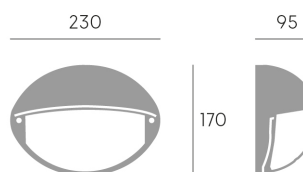

Coconut

APPLIQUE PALPEBRA 7W

APPLICAZIONE: PARETE

99511/16

EAN: 8020588982200

COLORE: GRAFITE

CE EN 60598-1, EN 60598-2-1, EN 55015, EN 61547, EN 61000, EN 62031, EN 62471

CARATTERISTICHE ILLUMINOTECNICHE

Fonte luminosa	LED
LED 1	30 x SMD 2835
Temperatura colore	4000K
Lumen nominali	1000
Lumen reali	548
CRI	>80
Corrente	42mA
Rischio fotobiologico	Classe 0 - Rischio esente. IEC/TR62471
Illuminazione	DIRETTA
Ottica	122°

CARATTERISTICHE GENERALI

Materiale struttura	ALLUMINIO PRESSOFUSO
Materiale diffusore	TERMOPLASTICO
Finitura diffusore	SATINATO
Peso netto	0.55 Kg.

CARATTERISTICHE ELETTRICHE

Alimentazione	220-240V
Potenza assorbita	7 W
Efficienza energetica	Classe E
Driver	On Board (DOB)

COCONUT 98511-99511

122°	DISTANZA	DIAMETRO	LUX (med)	LUX (max)
	100 cm	361 cm	46	161
	200 cm	722 cm	12	40
	300 cm	1082 cm	5	18
	400 cm	1443 cm	3	10
	500 cm	1804 cm	2	6