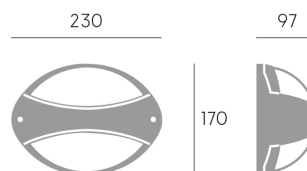

Cocoon

APPLIQUE FASCIA 7W
APPLICAZIONE: PARETE

99512/16

EAN: 8020588231285

COLORE: GRAFITE

CE EN 60598-1, EN 60598-2-1, EN 55015, EN 61547,
EN 61000, EN 62031, EN 62471

CARATTERISTICHE ILLUMINOTECNICHE

Fonte luminosa	LED
LED 1	30 x SMD 2835
Temperatura colore	4000K
Lumen nominali	1000
Lumen reali	570
CRI	>80
Corrente	42mA
Rischio fotobiologico	Classe 0 - Rischio esente. IEC/TR62471
Illuminazione	DIRETTA
Ottica	122°

CARATTERISTICHE GENERALI

Materiale struttura	ALLUMINIO PRESSOFUSO
Materiale diffusore	TERMOPLASTICO
Finitura diffusore	SATINATO
Peso netto	0.55 Kg.

CARATTERISTICHE ELETTRICHE

Alimentazione	220-240V
Potenza assorbita	7 W
Efficienza energetica	Classe E
Driver	On Board (DOB)

COCOON 98512-99512

122°	DISTANZA	DIAMETRO	LUX (med)	LUX (max)
	100 cm	361 cm	37	138
	200 cm	722 cm	9	35
	300 cm	1082 cm	4	15
	400 cm	1443 cm	2	9
	500 cm	1804 cm	1	6