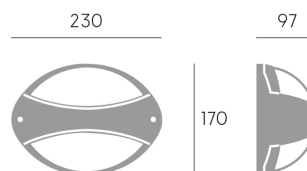

Cocoon

APPLIQUE FASCIA 7W
APPLICAZIONE: PARETE

99512/02

EAN: 8020588893001

COLORE: BIANCO

CE EN 60598-1, EN 60598-2-1, EN 55015, EN 61547,
EN 61000, EN 62031, EN 62471

CARATTERISTICHE ILLUMINOTECNICHE

Fonte luminosa	LED
LED 1	30 x SMD 2835
Temperatura colore	4000K
Lumen nominali	1000
Lumen reali	570
CRI	>80
Corrente	42mA
Rischio fotobiologico	Classe 0 - Rischio esente. IEC/TR62471
Illuminazione	DIRETTA
Ottica	122°

CARATTERISTICHE GENERALI

Materiale struttura	ALLUMINIO PRESSOFUSO
Materiale diffusore	TERMOPLASTICO
Finitura diffusore	SATINATO
Peso netto	0.55 Kg.

CARATTERISTICHE ELETTRICHE

Alimentazione	220-240V
Potenza assorbita	7 W
Efficienza energetica	Classe E
Driver	On Board (DOB)

COCOON 98512-99512

122°	DISTANZA	DIAMETRO	LUX (med)	LUX (max)
	100 cm	361 cm	37	138
	200 cm	722 cm	9	35
	300 cm	1082 cm	4	15
	400 cm	1443 cm	2	9
	500 cm	1804 cm	1	6