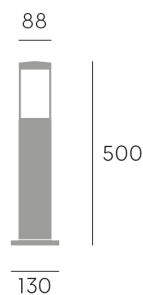

Panama

PALETTO BASSO E27

APPLICAZIONE: PAVIMENTO

826/36

EAN: 8020588090905

COLORE: CORTEN

CARATTERISTICHE ILLUMINOTECNICHE

Fonte luminosa	E27
Dim. massime lampada	180 mm - Ø 60 mm
Illuminazione	DIFFUSA

CARATTERISTICHE GENERALI

Materiale struttura	ALLUMINIO PRESSOFUSO
Materiale diffusore	TERMOPLASTICO
Finitura diffusore	OPALINO
Peso netto	1 Kg.

CARATTERISTICHE ELETTRICHE

Alimentazione	220-240V
---------------	----------