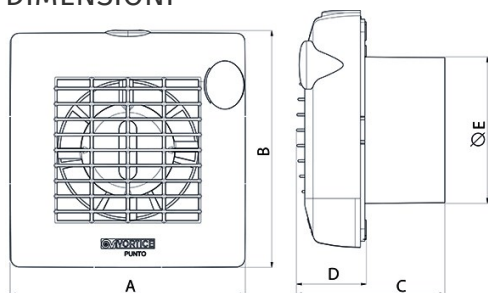

C Tick Mark

CCC

EAC

G-Mark

UKCA

DATI TECNICI E PRESTAZIONALI

Apertura	Automatica	Potenza assorbita max (W)	18
Corrente assorbita max (A)	0,1	Temp. ambiente max funzionamento continuativo (°C)	50
Diametro Nominale Condotto (mm)	100	Tensione (V)	220-240
Frequenza (Hz)	50	Portata max (l/s)	25
Grado Protezione IP	X4	Portata max (m ³ /h)	90
Isolamento	II° classe	Pressione max (mmH2O)	3
Ø Scarico (mm)	99	Pressione max (Pa)	29
Peso (Kg)	0,6	Pressione Sonora Lp [dB (A)] 3m	37,5
		RPM	2300

DIMENSIONI

Dimensione A (mm)	159
Dimensione B (mm)	160
Dimensione C (mm)	100
Dimensione D (mm)	47
Dimensione E (mm)	Ø 99

PER INFORMAZIONI / FOR INFORMATION

ITALY

Pre Sales:
prevendita@vortice-italy.com
After Sales:
postvendita@vortice-italy.com

CODICE 11221

M 100/4" A

Aspiratori elicoidali da muro

DESCRIZIONE

- Costruzione in resina plastica resistente all'invecchiamento riconducibile all'esposizione al sole ("UV resistant").
- Diametro nominale 100 mm.
- Motore termicamente protetto con albero su supporti a bronzine autolubrificanti, abbinato ad una girante elicoidale in materiale termoplastico con pale a profilo alare.