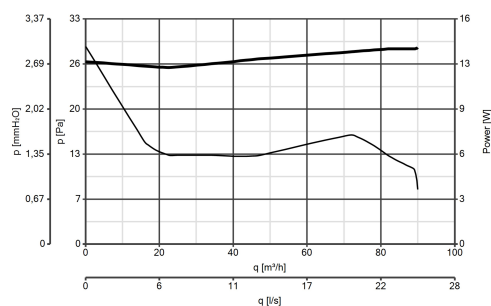

CODICE 11221

M 100/4" A

Aspiratori elicoidali da muro

DESCRIZIONE

- Costruzione in resina plastica resistente all'invecchiamento riconducibile all'esposizione al sole ("UV resistant").
- Diametro nominale 100 mm.
- Motore termicamente protetto con albero su supporti a bronzine autolubrificanti, abbinato ad una girante elicoidale in materiale termoplastico con pale a profilo alare.

- Portata massima 90 m³/h.
- Dotato di sistema automatico di apertura e chiusura alette della griglia frontale.
- Sicurezza e prestazioni certificate IMQ e IMQ PERFORMANCE.

CURVE

ACCESSORI

F 100/4"

Codice 22131