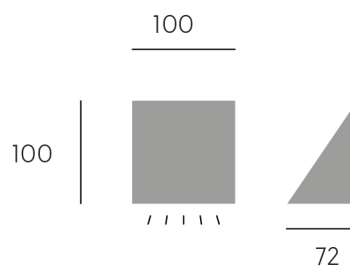

# Omnia

APPLIQUE SEGNA-PASSO 7W

APPLICAZIONE: PARETE

99229/16

EAN: 8020588822919

COLORE: GRAFITE

**CE** EN 60598-1, EN 60598-2-1, EN 55015, EN 61547, EN 61000, EN 62031, EN 62471

## CARATTERISTICHE ILLUMINOTECNICHE

Fonte luminosa	LED
LED 1	18 x SMD 2835
Temperatura colore	4000K
Lumen nominali	740
Lumen reali	548
CRI	>80
Corrente	30mA
Rischio fotobiologico	Classe 0 - Rischio esente. IEC/TR62471
Illuminazione	DIRETTA
Ottica	91°

## CARATTERISTICHE GENERALI

Materiale struttura	ALLUMINIO PRESSOFUSO
Materiale diffusore	VETRO TEMPERATO
Finitura diffusore	TRASPARENTE
Peso netto	0.3 Kg.

### OMNIA 98229 - 99229

	DISTANZA	DIAMETRO	LUX (med)	LUX (max)
91°	100 cm	204 cm	80	192
	200 cm	407 cm	20	48
	300 cm	611 cm	9	21
	400 cm	814 cm	5	12
	500 cm	1018 cm	3	8