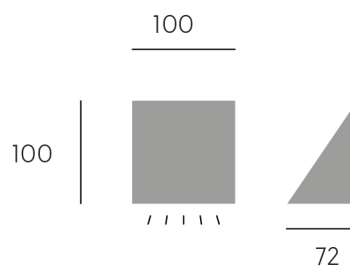

# Omnia

APPLIQUE SEGNA-PASSO 7W

APPLICAZIONE: PARETE

98229/16

EAN: 8020588229169

COLORE: GRAFITE

**CE** EN 60598-1, EN 60598-2-1, EN 55015, EN 61547, EN 61000, EN 62031, EN 62471

## CARATTERISTICHE ILLUMINOTECNICHE

Fonte luminosa	LED
LED 1	18 x SMD 2835
Temperatura colore	3000K
Lumen nominali	660
Lumen reali	485
CRI	>80
Corrente	30mA
Rischio fotobiologico	Classe 0 - Rischio esente. IEC/TR62471
Illuminazione	DIRETTA
Ottica	91°

## CARATTERISTICHE GENERALI

Materiale struttura	ALLUMINIO PRESSOFUSO
Materiale diffusore	VETRO TEMPERATO
Finitura diffusore	TRASPARENTE
Peso netto	0.3 Kg.

### OMNIA 98229 - 99229

	DISTANZA	DIAMETRO	LUX (med)	LUX (max)
91°	100 cm	204 cm	80	192
	200 cm	407 cm	20	48
	300 cm	611 cm	9	21
	400 cm	814 cm	5	12
	500 cm	1018 cm	3	8