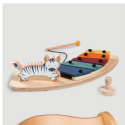

SET DI SEGGIOLONI IN LEGNO ANTIRIBALTAMENTO E EVOLUTIVO

BETA+

UN SEGGIOLONE
CHE
ACCOMPAGNA
IL BIMBO DALLA
NASCITA

FINO A 90 KG

LEGNO DI FAGGIO
EUROPEO

SOSTENIBILE

CERTIFICATO
TÜV E FSC®

MOVIMENTO FLESSIBILE

ALTEZZA PRATICA

PER QUASI TUTTI I TAVOLI DA PRANZO

UTILIZZABILE DALLA NASCITA

CON SDRAIETTA VENDUTA SEPARATAMENTE

ALPHA
BOUNCER
DELUXE

ALPHA
BOUNCER
2INI

ALPHA
BOUNCER
PREMIUM

DIVERTIMENTO E APPRENDIMENTO CON IL VASSOIO DA GIOCO

ALTRI ACCESSORI

DISPONIBILI

**ALPHA
TRAY**

**ALPHA
CLICK TRAY**

**HIGHCHAIR
PAD SELECT**

**CONTENITORI
ALPHA**