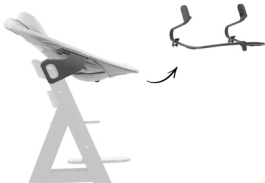

FIN DALLA NASCITA

A TAVOLA INSIEME ALLA FAMIGLIA

0-9 MESI

CINTURA REGOLABILE A 5 PUNTI
**OFFRE UNA SICUREZZA
OTTIMALE**

L'INSERTO PER NEONATI PUÒ ESSERE RIMOSSO

IMBOTTITURA EXTRA NELLA ZONA DELLA TESTA

**L'INSERTO
NEONATO
SOSTIENE
LA TESTOLINA**

TELAIO A DONDOLO INCLUSO

PER DONDOLARE VICINO A TE

SCHIENALE
REGOLABILE
CON UNA MANO
CON OPZIONE
RECLINABILE

**COMODO
E SOFFICE**
IN COTONE JERSEY

RIPOSO O DONDOLO

GRAZIE AL TELAIO BLOCCABILE