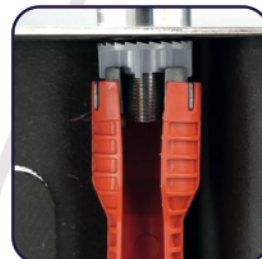

IDRO
Bric

Chiave
multiuso per
installazioni
idrauliche

Guarda
il video

IDRO
Bric

Chiave multiuso per
installazioni idrauliche

BLIACCO159CH

Chiave a tubo multiuso con adattatori ideali per varie installazioni idrauliche (flessibili e dadi per rubinetteria, valvole ecc.)

Multipurpose key with adapters ideal for various plumbing installations (tap hoses and nuts, valves etc.)

Mehrzweck-schlüssel mit Adaptern, ideal für verschiedene Sanitärinstallationen (Wasserhahnschläuche und -muttern, Ventile usw.)

Clé polyvalente avec adaptateurs idéale pour diverses installations de plomberie (tuyaux et écrous de robinetterie, vannes, etc.)

Llave multiusos con adaptadores ideal para diversas instalaciones de fontanería (mangueras y tuercas de grifo, válvulas, etc.)