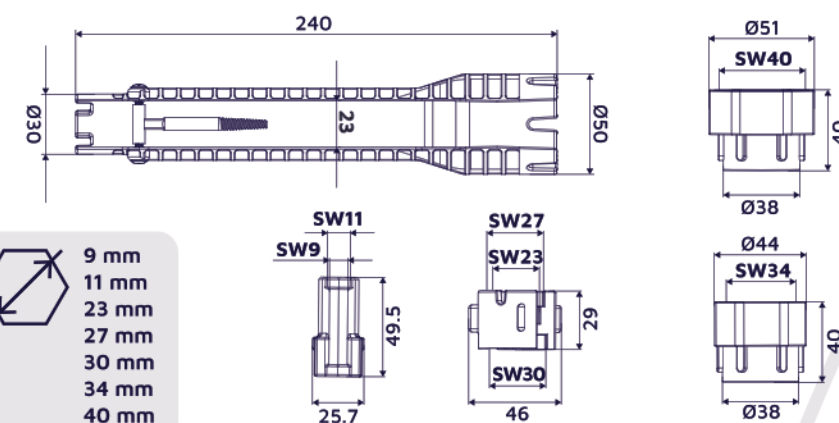

IDRO
Bric

Chiave
multiuso per
installazioni
idrauliche

Guarda
il video

IDRO
Bric

Chiave multiuso per
installazioni idrauliche

BLIACCO159CH

Chiave a tubo multiuso con adattatori ideali per varie installazioni idrauliche (flessibili e dadi per rubinetteria, valvole ecc.)

Multipurpose key with adapters ideal for various plumbing installations (tap hoses and nuts, valves etc.)

Mehrzweck-schlüssel mit Adaptern, ideal für verschiedene Sanitärinstallationen (Wasserhahnschläuche und -muttern, Ventile usw.)

Clé polyvalente avec adaptateurs idéale pour diverses installations de plomberie (tuyaux et écrous de robinetterie, vannes, etc.)

Llave multiusos con adaptadores ideal para diversas instalaciones de fontanería (mangueras y tuercas de grifo, válvulas, etc.)

Guarda
il video

La Società si riserva il diritto di apportare variazioni estetiche e tecniche senza preavviso. L'immagine riportata sulla confezione ha scopo puramente illustrativo.
The company reserves the right to make aesthetical or technical changes without notice. Picture is for illustration purposes only.

DESIGN AND QUALITY GUARANTEED
made in PRC
distribuito da IDRO-BRIC SPA
Via dell'Industria n. 4/B
24040 CASIRATE D'ADDA - BG - ITALY

GARANZIA
Questo articolo è garantito contro tutti i difetti di fabbricazione esclusi quelli causati da uso improprio. La validità decorre dalla data di acquisto riportata sullo scontrino di cassa.

IDROBRIC per l'Ambiente
Cartoncino PAP 20 > Raccolta CARTA
Blister PVC 3 > Raccolta PLASTICA
Verifica le disposizioni del tuo Comune