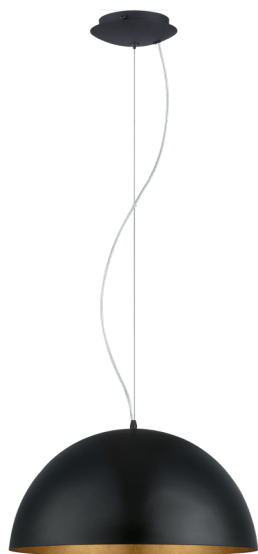

94936
GAETANO 1

 EGLO

Informazioni generali

Codice prodotto	94936
Modello	Sospensione
Segmento prodotto	Indoor
Tema	altro / non attribuibile

Dimensioni

Altezza articolo (in mm/in)	1500
Diametro articolo (in mm/in)	530
Peso netto (in kg)	2,55

Materiale e colore

Materiale struttura	acciaio
Colore struttura	nero, oro

Funzioni

Tipo di interruttore	Senza interruttore
Batteria	No

Informazioni tecniche

Grado di protezione	IP20
Classe di protezione	1
Tensione di rete	220-240V,50/60Hz
Tensione di esercizio	220-240V,50/60Hz
Watt 1	60