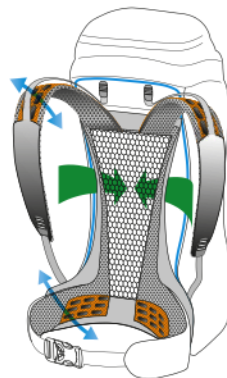

Back Systems

Hollow Back System

Dorso, spallacci e cintura a vita super traspiranti grazie all'abbinamento di imbottiture preformate e con canali di aerazione e tessuto reticolare super traspirante.

Dry Net System

La traspirazione è garantita dal tessuto reticolare, mentre la distribuzione del carico e la stabilità nel trasporto è ottimizzata grazie ad un bastino.