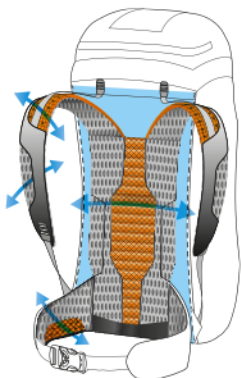

Back Systems

Hollow Back System

Dorso, spallacci e cintura a vita super traspiranti grazie all'abbinamento di imbottiture preformate e con canali di aerazione e tessuto reticolare super traspirante.

Dry Net System

La traspirazione è garantita dal tessuto reticolare, mentre la distribuzione del carico e la stabilità nel trasporto è ottimizzata grazie ad un bastino.