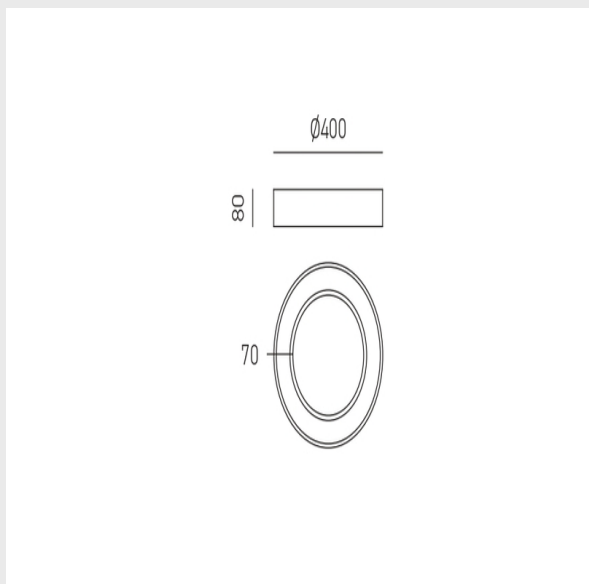

FLOR P/P

FFLPB1 - BIANCO - WHITE

TECHNICAL DATA

Watt: 30W

Lumen: 2300lm

Color temperature: 3000K

Volt: 220-240V

IP: IP20

CRI: >80

Life: 30.000h

Class: Classe 1

Montatura in alluminio satinato bianco. Diffusore in metacrilato bianco opale. Sorgente luminosa led dimmerabile a taglio di fase tramite dimmer esterno+push (non inclusi).

Weißer satiniertes Aluminiumrahmen. Opalweißer Methacrylat-Diffusor. Phasenanschnitt dimmbare LED-Lichtquelle über externen Dimmer+Push (nicht enthalten).

FLOR P/P

FFLPN1 - NERO - BLACK

TECHNICAL DATA

Watt: 30W

Lumen: 2100lm

Color temperature: 3000K

Volt: 220-240V

IP: IP20

CRI: >80

Life: 30.000h

Class: Classe 1

Montatura in alluminio satinato nero. Diffusore in metacrilato bianco opale. Sorgente luminosa led dimmerabile a taglio di fase tramite dimmer esterno+push (non inclusi).