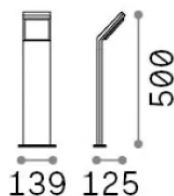

Info generali

Esterno - Lampade da terra

Outdoor ground mounted bollard with integrated LED sources and direct light emission

Ean	8021696322599
Articolo	STYLE PT H050 ANTRACITE 4000K
Installazione	Lampade da terra
Garanzia	5 years
Peso lordo	1.02 kg
Volume	0.012167 m ³

Info tecniche e installative

Peso netto	1.02 kg
Classe di isolamento	I
Grado di protezione	IP54
Conformità	CE
Temperatura d'esercizio	-15° ~ +45 °C
Dimmer	Non-dimmable, On-Off
Alimentazione	100-240 V AC 50/60 Hz
Alimentatore	In-built, included Replaceable (by qualified operators only), electronic

Info sorgente e prestazionali

Sorgente integrata	Integrated LED module
Sorgente sostituibile	No
Potenza	8,5 W
Emissione	Direct
Consumo massimo	max 8,5 W
Caratteristiche LED	LED SMD
CCT LED	4000 K
Durata LED (t. 25°c)	30000 h
CRI	> 90
SDCM	3
Fascio luminoso	120°
Flusso sorgente	1050 lm
Flusso utile	790 lm