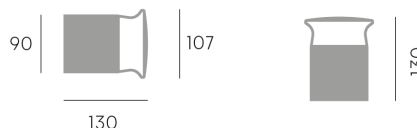

Kep

APPLIQUE/PALETTO 9W

APPLICAZIONE: PARETE, PAVIMENTO

98164/16

EAN: 8020588231001

COLORE: GRAFITE

CE EN 60598-1, EN 60598-2-1, EN 55015, EN 61547, EN 61000, EN 62031, EN 62471

CARATTERISTICHE ILLUMINOTECNICHE

Fonte luminosa	LED
LED 1	21 x SMD 2835
Temperatura colore	3000K
Lumen nominali	890
Lumen reali	420
CRI	>80
Corrente	74mA
Rischio fotobiologico	Classe 0 - Rischio esente. IEC/TR62471
Illuminazione	DIFFUSA
Ottica	111°

CARATTERISTICHE GENERALI

Materiale struttura	ALLUMINIO PRESSOFUSO
Materiale diffusore	TERMOPLASTICO
Finitura diffusore	OPALINO
Peso netto	0.5 Kg.

CARATTERISTICHE ELETTRICHE

Alimentazione	220-240V
Potenza assorbita	9 W
Efficienza energetica	Classe F
Driver	INTEGRATO

KEP 98164-99164

	DISTANZA	DIAMETRO	LUX (med)	LUX (max)
111°	100 cm	291 cm	50	216
	200 cm	582 cm	13	54
	300 cm	873 cm	3	13
	400 cm	1164 cm	1	4
	500 cm	1455 cm	1	2