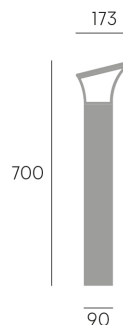

# Belen

PALETTO ALTO E27

APPLICAZIONE: PAVIMENTO

559/16

EAN: 8020588182006

COLORE: GRAFITE

CL I IP44 IK07

CE EN 60598-1, EN 60598-2-1

## CARATTERISTICHE ILLUMINOTECNICHE

Fonte luminosa	E27
Dim. massime lampada	160 mm
Illuminazione	DIFFUSA

## CARATTERISTICHE GENERALI

Materiale struttura	ALLUMINIO PRESSOFUSO
Materiale diffusore	TERMOPLASTICO
Finitura diffusore	OPALINO
Peso netto	1.39 Kg.