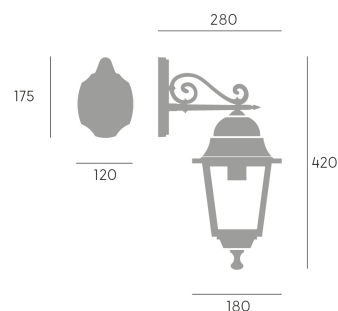

Old

APPLIQUE IN BASSO MEDIA E27

APPLICAZIONE: PARETE

988/06

EAN: 8020588688065

COLORE: NERO

CL I IP43 IK07

CE EN 60598-1, EN 60598-2-1

CARATTERISTICHE ILLUMINOTECNICHE

Fonte luminosa	E27
Dim. massime lampada	170 mm
Illuminazione	DIFFUSA

CARATTERISTICHE GENERALI

Materiale struttura	ALLUMINIO PRESSOFUSO
Materiale diffusore	VETRO
Finitura diffusore	TRASPARENTE
Peso netto	1.41 Kg.