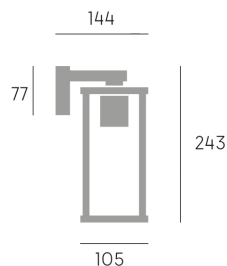

# Aurea

APPLIQUE IN BASSO PICCOLA E27

APPLICAZIONE: PARETE

177/06

EAN: 8020588196638

COLORE: NERO

## CARATTERISTICHE ILLUMINOTECNICHE

Fonte luminosa	E27
Dim. massime lampada	160 mm
Illuminazione	DIFFUSA

## CARATTERISTICHE GENERALI

Materiale struttura	ALLUMINIO PRESSOFUSO
Materiale diffusore	VETRO
Finitura diffusore	TRASPARENTE
Peso netto	1.23 Kg.