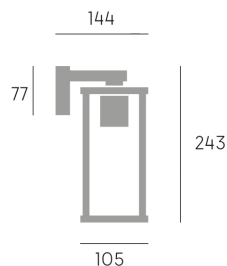

# Aurea

APPLIQUE IN BASSO PICCOLA E27

APPLICAZIONE: PARETE

177/02

EAN: 8020588777851

COLORE: BIANCO

## CARATTERISTICHE ILLUMINOTECNICHE

Fonte luminosa	E27
Dim. massime lampada	160 mm
Illuminazione	DIFFUSA

## CARATTERISTICHE GENERALI

Materiale struttura	ALLUMINIO PRESSOFUSO
Materiale diffusore	VETRO
Finitura diffusore	TRASPARENTE
Peso netto	1.23 Kg.