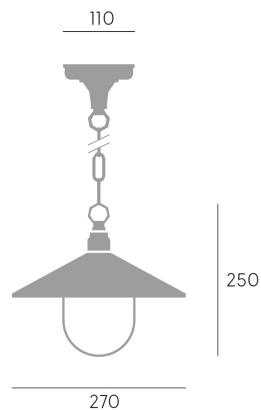

Spectre

SOSPENSIONE MEDIA E27

APPLICAZIONE: SOFFITTO

159/36

EAN: 8020588754159

COLORE: CORTEN

CL I IP44 IK07

CE EN 60598-1, EN 60598-2-1

CARATTERISTICHE ILLUMINOTECNICHE

| | |
|----------------------|---------|
| Fonte luminosa | E27 |
| Dim. massime lampada | 105 mm |
| Illuminazione | DIFFUSA |

CARATTERISTICHE GENERALI

| | |
|---------------------|---------------------------|
| Materiale struttura | ALLUMINIO E FERRO ZINCATO |
| Materiale diffusore | VETRO |
| Finitura diffusore | TRASPARENTE |
| Peso netto | 0.9 Kg. |