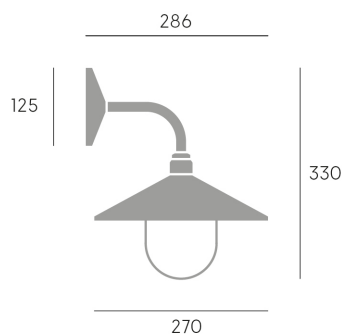

Spectre

APPLIQUE IN BASSO MEDIA E27

APPLICAZIONE: PARETE

158/36

EAN: 8020588754128

COLORE: CORTEN

CL I IP44 IK07

CE EN 60598-1, EN 60598-2-1

CARATTERISTICHE ILLUMINOTECNICHE

Fonte luminosa	E27
Dim. massime lampada	105 mm
Illuminazione	DIRETTA

CARATTERISTICHE GENERALI

Materiale struttura	ALLUMINIO E FERRO ZINCATO
Materiale diffusore	VETRO
Finitura diffusore	TRASPARENTE
Peso netto	0.9 Kg.