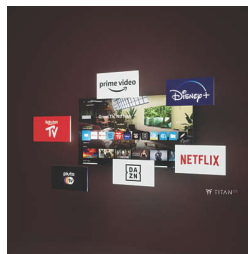

48OLED770/12

controllo, Game Bar 2.0 ti consente di personalizzare la modalità di gioco e di collegare un controller Bluetooth per il gaming su cloud.

Piattaforma smart Titan OS per TV Philips

Con la nostra piattaforma Titan OS per smart TV, trovare i tuoi contenuti preferiti è estremamente facile e veloce. Puoi continuare a guardare una serie direttamente dalla schermata iniziale, ricevere suggerimenti dai migliori servizi di streaming e creare liste di programmi da guardare. Puoi anche riorganizzare la schermata iniziale, in modo che le tue app e i tuoi canali preferiti siano esattamente dove vuoi tu.