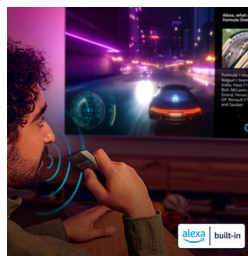

48OLED770/12

controllo, Game Bar 2.0 ti consente di personalizzare la modalità di gioco e di collegare un controller Bluetooth per il gaming su cloud.

Piattaforma smart Titan OS per TV Philips

Con la nostra piattaforma Titan OS per smart TV, trovare i tuoi contenuti preferiti è estremamente facile e veloce. Puoi continuare a guardare una serie direttamente dalla schermata iniziale, ricevere suggerimenti dai migliori servizi di streaming e creare liste di programmi da guardare. Puoi anche riorganizzare la schermata iniziale, in modo che le tue app e i tuoi canali preferiti siano esattamente dove vuoi tu.

Controllo perfetto

La compatibilità impeccabile con Matter consente di integrare facilmente il TV Ambilight 4K alla rete domestica intelligente esistente. Puoi utilizzare il telecomando del TV anche per controllare il decoder satellitare o via cavo, oppure per attivare Alexa, integrata al TV. È compatibile anche con gli altoparlanti smart di Google e Apple AirPlay.