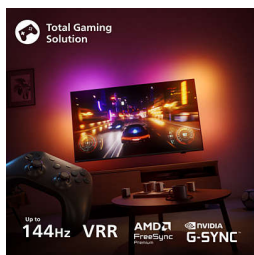

La soluzione di gaming ideale

HDMI 2.1, frequenza di aggiornamento nativa di 120 Hz e input lag ultra basso. Che si tratti di giochi indie o dei titoli più famosi, questo TV Ambilight offre le specifiche di cui hai bisogno per giocare al massimo! Per un maggiore

48OLED770/12

controllo, Game Bar 2.0 ti consente di personalizzare la modalità di gioco e di collegare un controller Bluetooth per il gaming su cloud.