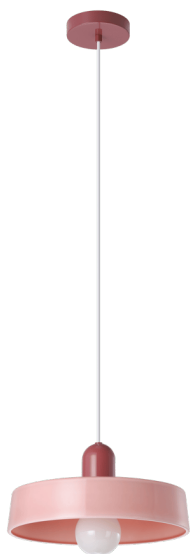

# 300875

### Informazioni generali

Codice prodotto	300875
Modello	Sospensione
Segmento prodotto	Indoor
Tema	vintage

### Dimensioni

Altezza articolo (in mm/in)	1290
Diametro articolo (in mm/in)	320
Peso netto (in kg)	1,63

### Materiale e colore

Materiale struttura	acciaio
Colore struttura	rosa
Colore cavo	bianco
Materiale diffusore	vetro
Colore diffusore	rosa