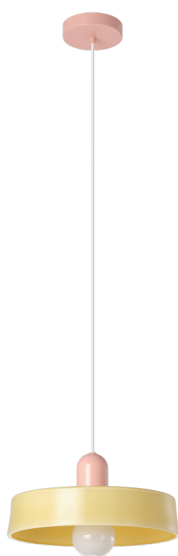

300842

PRESA

Informazioni generali

Codice prodotto	300842
Modello	Sospensione
Segmento prodotto	Indoor
Tema	vintage

Dimensioni

Altezza articolo (in mm/in)	1290
Diametro articolo (in mm/in)	320
Peso netto (in kg)	1,63

Materiale e colore

Materiale struttura	acciaio
Colore struttura	rosa
Colore cavo	bianco
Materiale diffusore	vetro
Colore diffusore	giallo

Funzioni

Tipo di interruttore	Senza interruttore
Batteria	No

Informazioni tecniche