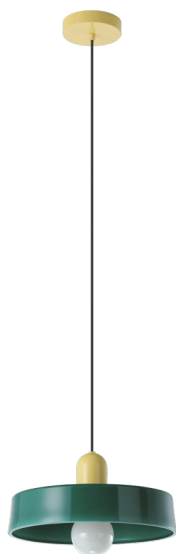

300876

PRESA

Informazioni generali

Codice prodotto	300876
Modello	Sospensione
Segmento prodotto	Indoor
Tema	vintage

Dimensioni

Altezza articolo (in mm/in)	1290
Diametro articolo (in mm/in)	320
Peso netto (in kg)	1,63

Materiale e colore

Materiale struttura	acciaio
Colore struttura	giallo
Colore cavo	nero
Materiale diffusore	vetro
Colore diffusore	verde

Funzioni

Tipo di interruttore	Senza interruttore
Batteria	No

Informazioni tecniche