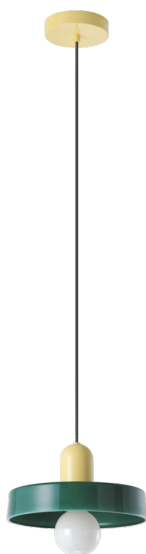

300874

PRESA

Informazioni generali

Codice prodotto	300874
Modello	Sospensione
Segmento prodotto	Indoor
Tema	vintage

Dimensioni

Altezza articolo (in mm/in)	1270
Diametro articolo (in mm/in)	250
Peso netto (in kg)	1

Materiale e colore

Materiale struttura	acciaio
Colore struttura	giallo
Colore cavo	nero
Materiale diffusore	vetro
Colore diffusore	verde

Funzioni

Tipo di interruttore	Senza interruttore
Batteria	No

Informazioni tecniche