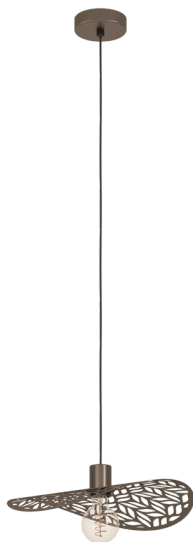

44124  
SWABY

 EGLO

## Informazioni generali

|                   |             |
|-------------------|-------------|
| Codice prodotto   | 44124       |
| Modello           | Sospensione |
| Segmento prodotto | Indoor      |
| Tema              | vintage     |

## Dimensioni

|                              |      |
|------------------------------|------|
| Altezza articolo (in mm/in)  | 1100 |
| Diametro articolo (in mm/in) | 400  |
| Peso netto (in kg)           | 0,71 |

## Materiale e colore

|                     |                   |
|---------------------|-------------------|
| Materiale struttura | acciaio           |
| Colore struttura    | bronzo            |
| Colore cavo         | cavo tessile nero |