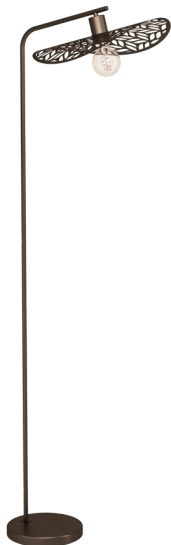

44127
SWABY

EGLO

Informazioni generali

Codice prodotto	44127
Modello	Piantana
Segmento prodotto	Indoor
Tema	vintage

Dimensioni

Altezza articolo (in mm/in)	1595
Larghezza articolo (in mm/in)	400
Lunghezza articolo (in mm/in)	510
Peso netto (in kg)	2,19
Diametro base (in mm/in)	230

Materiale e colore

Materiale struttura	acciaio
Colore struttura	bronzo
Colore cavo	nero

Funzioni

Tipo di interruttore	Interruttore a pedale
Batteria	No

Informazioni tecniche

Grado di protezione	IP20
Classe di protezione	2
Tensione di rete	220-240V,50/60Hz
Tensione di esercizio	220-240V,50/60Hz
Watt 1	60