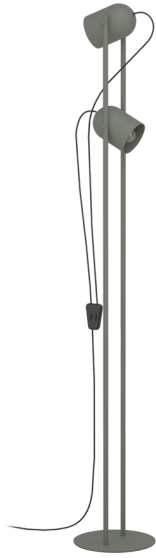

44137
TILSTON

 EGLO

Informazioni generali

Codice prodotto	44137
Modello	Piantana
Segmento prodotto	Indoor
Tema	vintage

Dimensioni

Altezza articolo (in mm/in)	1425
Larghezza articolo (in mm/in)	130
Lunghezza articolo (in mm/in)	125
Peso netto (in kg)	2,5
Diametro base (in mm/in)	220

Materiale e colore

Materiale struttura	acciaio
Colore struttura	verde
Colore cavo	nero

Funzioni

Tipo di interruttore	interruttore a cavo
Batteria	No

Informazioni tecniche

Grado di protezione	IP20
Classe di protezione	2
Tensione di rete	220-240V,50/60Hz
Tensione di esercizio	220-240V,50/60Hz
Watt 1	8

Sorgente luminosa 1

Tipo illuminante 1	LED
Illuminante 1	Escluso
Tipo di presa 1	E14

E14

L'azienda produttrice si riserva il diritto di apportare eventuali modifiche tecniche.

2/2

Contact | Support
eglo.com/en/eglo-worldwide