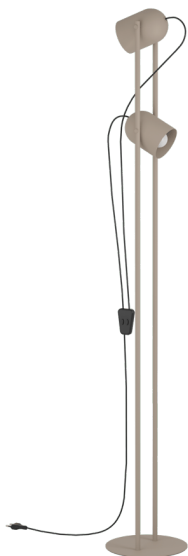

44166
TILSTON

EGLO

Informazioni generali

Codice prodotto	44166
Modello	Piantana
Segmento prodotto	Indoor
Tema	vintage

Dimensioni

Altezza articolo (in mm/in)	1425
Larghezza articolo (in mm/in)	130
Lunghezza articolo (in mm/in)	125
Peso netto (in kg)	2,5
Diametro base (in mm/in)	220

Materiale e colore

Materiale struttura	acciaio
Colore struttura	color sabbia
Colore cavo	nero

Funzioni

Tipo di interruttore	interruttore a cavo
Batteria	No

Informazioni tecniche

Grado di protezione	IP20
Classe di protezione	2
Tensione di rete	220-240V,50/60Hz
Tensione di esercizio	220-240V,50/60Hz
Watt 1	8

Sorgente luminosa 1

Tipo illuminante 1	LED
Illuminante 1	Escluso
Tipo di presa 1	E14

E14

L'azienda produttrice si riserva il diritto di apportare eventuali modifiche tecniche.

2/2

Contact | Support
eglo.com/en/eglo-worldwide