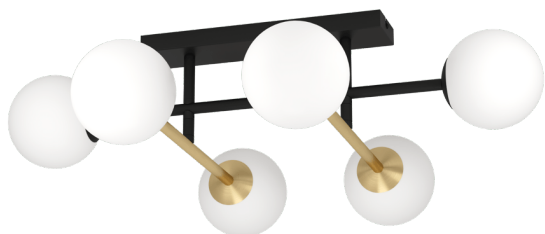

# 390176

PAZ

 **EGLO**

## Informazioni generali

Codice prodotto	390176
Modello	Plafoniera
Segmento prodotto	Indoor
Tema	cristallo & design

## Dimensioni

Altezza articolo (in mm/in)	225
Larghezza articolo (in mm/in)	495
Lunghezza articolo (in mm/in)	775
Peso netto (in kg)	2,93

## Materiale e colore

Materiale struttura	acciaio
Colore struttura	nero, ottone spazzolato
Materiale diffusore	vetro opale opaco
Colore diffusore	bianco