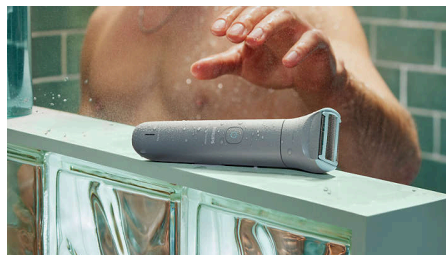

Totalmente impermeabile sotto la doccia

Essendo resistente all'acqua al 100%, puoi utilizzare il Bodygroom sia su pelle asciutta che bagnata, per un'esperienza confortevole e pratica, ogni volta. Inoltre, è anche facile da pulire.

BG3475/15