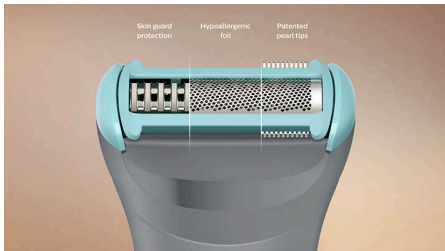

### Progettato per durare e la massima facilità d'uso

- Resistente all'acqua al 100% per una cura personale confortevole, su pelle asciutta o bagnata
- Prestazioni elevate e costanti dall'inizio alla fine
- Sicurezza a ogni rasatura e rifinitura
- Per un maggiore controllo e comfort durante il taglio

### Sistema di rasatura a tripla protezione

Il sistema di rasatura a tripla protezione è dotato di punte arrotondate per un maggiore comfort sulla pelle, fori a forma di diamante per un facile sollevamento dei peli e una protezione che riduce significativamente l'irritazione cutanea.

### Risultati precisi

Ad appena 0,2 mm dalla pelle, la nostra tecnologia di taglio ti offre l'esperienza di cura personale delicata e precisa di cui hai bisogno. Dotato della nostra lamina di rasatura a forma di diamante, il dispositivo scorre in modo uniforme, lasciando la pelle morbida e fresca.

### Pettini bidirezionali per il corpo

Con una lunghezza di 2 mm, i pettini bidirezionali tagliano in qualsiasi direzione garantendo una rasatura efficace e senza sforzo su tutto il corpo, anche nelle zone intime.