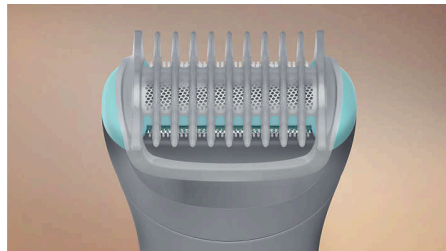

### Sistema di rasatura a tripla protezione

Il sistema di rasatura a tripla protezione è dotato di punte arrotondate per un maggiore comfort sulla pelle, fori a forma di diamante per un facile sollevamento dei peli e una protezione che riduce significativamente l'irritazione cutanea.

### Risultati precisi

Ad appena 0,2 mm dalla pelle, la nostra tecnologia di taglio ti offre l'esperienza di cura personale delicata e precisa di cui hai bisogno. Dotato della nostra lamina di rasatura a forma di diamante, il dispositivo scorre in modo uniforme, lasciando la pelle morbida e fresca.

### Pettini bidirezionali per il corpo

Con una lunghezza di 2 mm, i pettini bidirezionali tagliano in qualsiasi direzione garantendo una rasatura efficace e senza sforzo su tutto il corpo, anche nelle zone intime.