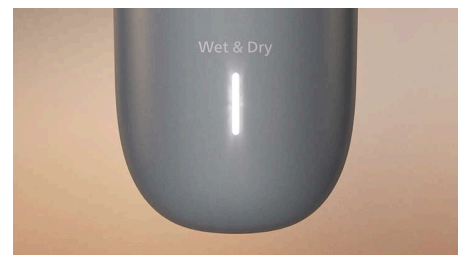

Spia di durata della batteria

La spia della batteria ti informa sullo stato della batteria, che sia scarica, quasi scarica, carica o in carica, così da avere il dispositivo sempre pronto per la prossima rasatura.