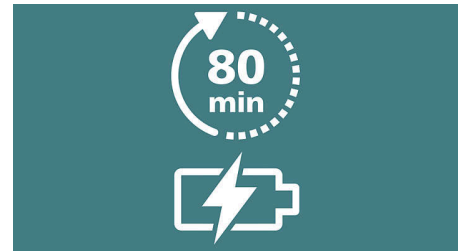

Fino a 80 minuti di autonomia

La nostra resistente batteria al litio garantisce fino a 80 minuti di autonomia per un'esperienza di rifinitura potente e continua.