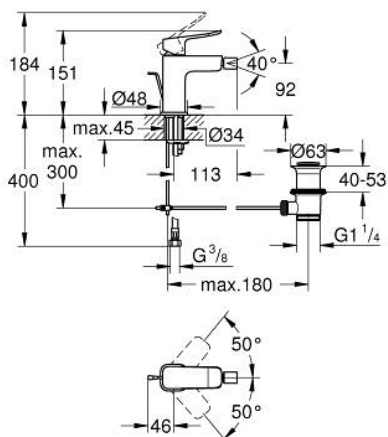

10 187 700 00 **DICE MISCELATORE MONOCOMANDO
PER BIDET
TAGLIA S**

DESCRIZIONE PRODOTTO

- Colore: cromo
- installazione monoforo
- leva in metallo
- cartuccia a dischi ceramici da 28 mm con tecnologia GROHE SilkMove
- dotato di serie di limitatore di portata regolabile
- dotato di serie di limitatore di temperatura
- GROHE LongLife, finitura resistente
- con tecnologia GROHE EcoJoy per il risparmio idrico
- portata massima (a 3 bar): 5 l/min
- QuickTool incluso
- con raccordo a sfera orientabile
- scarico a saltarello 1 1/4"
- con raccordi flessibili

10 187 700 00 **DICE MISCELATORE MONOCOMANDO
PER BIDET
TAGLIA S**

PARTI DI RICAMBIO , gennaio 2023 – now

- 1: leva (Ordine n. 1060140000)
- 2: Cappuccio (Ordine n. 46581000)
- 3: Anello di fissaggio (Ordine n. 07419000)
- 4: Cartuccia (Ordine n. 46580000)
- 5: Astina saltarello (Ordine n. 65936PD0)
- 6: Mousseur orientabile per bidet (Ordine n. 48552000)
- 7: rosetta (Ordine n. 1060150000)
- 8: Gruppo di serraggio astina (Ordine n. 46249000)
- 9: Piletta di scarico completa con tappo circolare, asta a snodo e raccordo con viti di bloccaggio (Ordine n. 28910000)
- 9.1: Tappo (Ordine n. 07182000)
- 9.2: Asta eccentrica (Ordine n. 07052000)
- 10: Asta eccentrica (Ordine n. 07341000)*
- 11: Chiave fissa di montaggio (Ordine n. 19017000)*