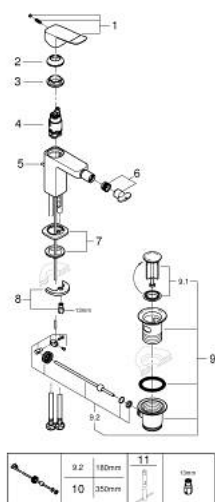

10 187 700 00 **DICE MISCELATORE MONOCOMANDO
PER BIDET
TAGLIA S**

DESCRIZIONE PRODOTTO

- Colore: cromo
- installazione monoforo
- leva in metallo
- cartuccia a dischi ceramici da 28 mm con tecnologia GROHE SilkMove
- dotato di serie di limitatore di portata regolabile
- dotato di serie di limitatore di temperatura
- GROHE LongLife, finitura resistente
- con tecnologia GROHE EcoJoy per il risparmio idrico
- portata massima (a 3 bar): 5 l/min
- QuickTool incluso
- con raccordo a sfera orientabile
- scarico a saltarello 1 1/4"
- con raccordi flessibili

10 187 700 00 **DICE MISCELATORE MONOCOMANDO
PER BIDET
TAGLIA S**

PARTI DI RICAMBIO , gennaio 2023 – now

- 1: leva (Ordine n. 1060140000)
- 2: Cappuccio (Ordine n. 46581000)
- 3: Anello di fissaggio (Ordine n. 07419000)
- 4: Cartuccia (Ordine n. 46580000)
- 5: Astina saltarello (Ordine n. 65936PD0)
- 6: Mousseur orientabile per bidet (Ordine n. 48552000)
- 7: rosetta (Ordine n. 1060150000)
- 8: Gruppo di serraggio astina (Ordine n. 46249000)
- 9: Piletta di scarico completa con tappo circolare, asta a snodo e raccordo con viti di bloccaggio (Ordine n. 28910000)
- 9.1: Tappo (Ordine n. 07182000)
- 9.2: Asta eccentrica (Ordine n. 07052000)
- 10: Asta eccentrica (Ordine n. 07341000)*
- 11: Chiave fissa di montaggio (Ordine n. 19017000)*