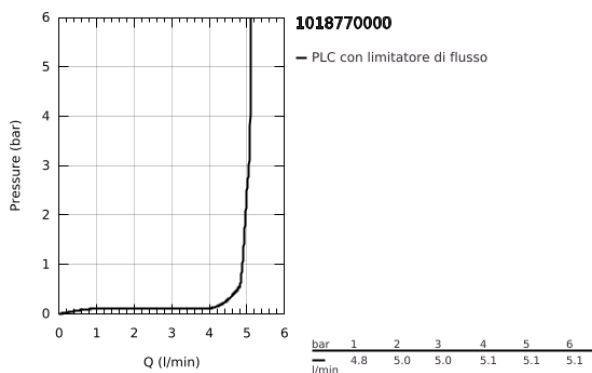

10 187 700 00 **DICE MISCELATORE MONOCOMANDO
PER BIDET
TAGLIA S**

DESCRIZIONE PRODOTTO

- Colore: cromo
- installazione monoforo
- leva in metallo
- cartuccia a dischi ceramici da 28 mm con tecnologia GROHE SilkMove
- dotato di serie di limitatore di portata regolabile
- dotato di serie di limitatore di temperatura
- GROHE LongLife, finitura resistente
- con tecnologia GROHE EcoJoy per il risparmio idrico
- portata massima (a 3 bar): 5 l/min
- QuickTool incluso
- con raccordo a sfera orientabile
- scarico a saltarello 1 1/4"
- con raccordi flessibili

10 187 700 00 **DICE MISCELATORE MONOCOMANDO
PER BIDET
TAGLIA S**

PARTI DI RICAMBIO , gennaio 2023 – now

- 1: leva (Ordine n. 1060140000)
- 2: Cappuccio (Ordine n. 46581000)
- 3: Anello di fissaggio (Ordine n. 07419000)
- 4: Cartuccia (Ordine n. 46580000)
- 5: Astina saltarello (Ordine n. 65936PD0)
- 6: Mousseur orientabile per bidet (Ordine n. 48552000)
- 7: rosetta (Ordine n. 1060150000)
- 8: Gruppo di serraggio astina (Ordine n. 46249000)
- 9: Piletta di scarico completa con tappo circolare, asta a snodo e raccordo con viti di bloccaggio (Ordine n. 28910000)
- 9.1: Tappo (Ordine n. 07182000)
- 9.2: Asta eccentrica (Ordine n. 07052000)
- 10: Asta eccentrica (Ordine n. 07341000)*
- 11: Chiave fissa di montaggio (Ordine n. 19017000)*